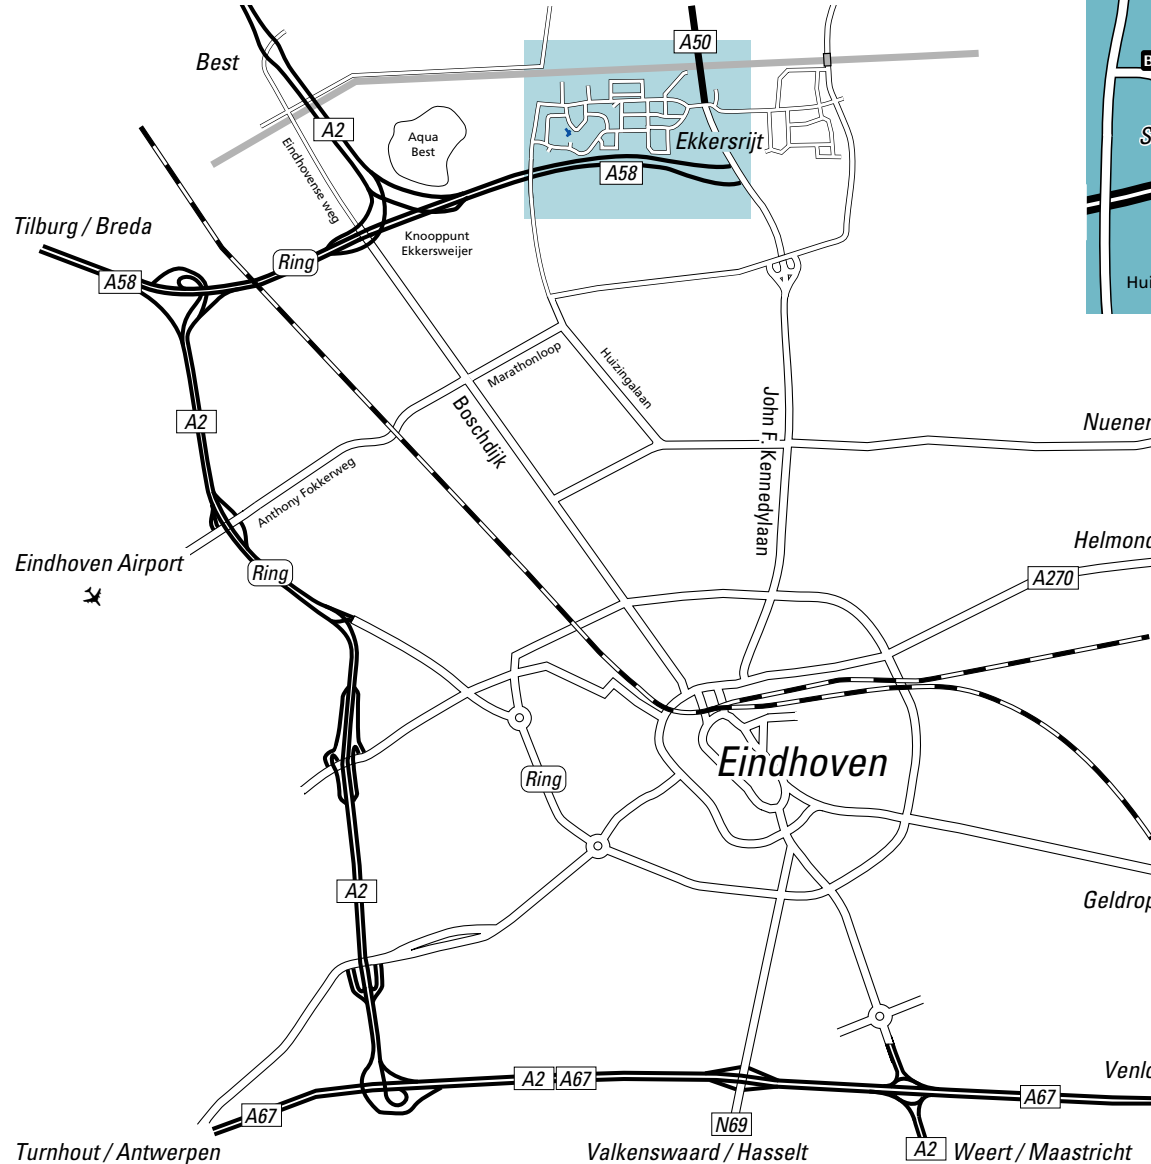

Cubeware™

Cubeware is een product van Compram Systeemhuis

Amsterdam / Utrecht / 's-Hertogenbosch

Nijmegen / Son en Breugel

Routebeschrijving

Met eigen vervoer

Komende vanuit de richting 's-Hertogenbosch (A2)

Bij kruispunt Ekkersweijer (voorbij Best) weg volgen, richting Eindhoven Centrum / Woensel / Son en Breugel / Helmond (A58). Doorrijden tot einde autosnelweg en bij verkeerslichten (A50) linksaf richting Ekkersrijt. Na 200 meter volgt een kruising; daar linksaf voor Science Park Eindhoven. U slaat bij de vijfde straat linksaf. Na ca. 400 meter ligt links het pand waarin het Compram Systeemhuis gevestigd is.

Komende vanuit de richting Tilburg (A58)

Volg Randweg Eindhoven richting Centrum / Helmond / Noord (A58), dus recht door op A58 blijven rijden tot einde autosnelweg en bij verkeerslichten (A50) linksaf richting Ekkersrijt. Na 200 meter volgt een kruising; daar linksaf voor Science Park Eindhoven. U slaat bij de vijfde straat linksaf. Na ca. 400 meter ligt links het pand waarin het Compram Systeemhuis gevestigd is.

Komende vanuit de richting Maastricht / Venlo / Turnhout (A67/A2)

In eerste instantie richting 's-Hertogenbosch volgen. Op het moment dat men afslag richting Randweg Eindhoven / 's-Hertogenbosch / Amsterdam (A58/A2) gemaakt heeft onmiddellijk linkerrijbaan kiezen, zodat men richting Randweg Eindhoven / Centrum / Helmond (A58) gaat. Doorrijden tot einde autosnelweg en bij verkeerslichten (A50) linksaf richting Ekkersrijt. Na 200 meter volgt een kruising; daar linksaf voor Science Park Eindhoven. U slaat bij de vijfde straat linksaf. Na ca. 400 meter ligt links het pand waarin het Compram Systeemhuis gevestigd is.